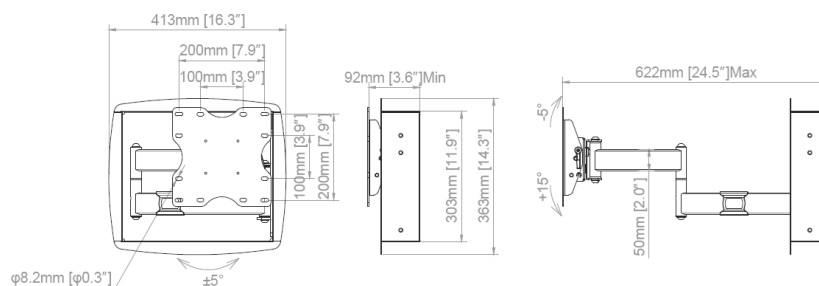

SUPPORTI TV A PARETE - ARTICOLATI

013-4040 Supporto TV 21"-46" da incasso

Estensibile da 9,3 à 60 cm

**013-4060 Supporto TV 32"-65" da incasso**

Estensibile da 11,3 à 75,6 cm

CARATTERISTICHE TECNICHE

Riferimento	013-4040	013-4060
Dimensione schermo	21"-46"	32"-65"
Compatibilità VESA (mm)	100x100 min, 200x200 max	100x100 min, 600x400 max
Peso massimo schermo	36 kg	90 kg
Distanza muro-schermo	9,3 - 60 cm	11,3 - 75,6 cm
Inclinazione (alto-basso)	+10°/-5°	+10°/-5°
Rotazione (destra-sinistra)	180°	180°
Pivot	+5°/-5°	+5°/-5°
Passaggio cavi	Si	Si
Sistema antifurto	No	No
Colore	■	■
Materiale	Acciaio	Acciaio
Peso (kg)	7	14
Peso con imballaggio (kg)	8,4	16
Dimensioni incasso (cm)	36 x 30 x 8,8	36 x 56 x 8,8
Dimensioni esterne (cm)	41,3 x 36,3 x 62,2	68,6 x 61,7 x 75,6
Dimensioni imballaggio (cm)	43 x 38 x 8,4	74 x 46 x 13