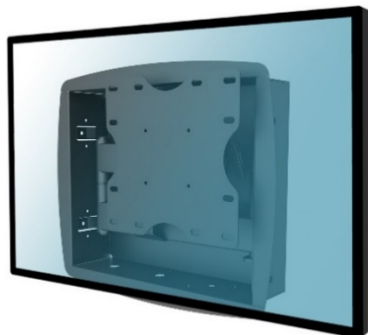

SUPPORTI TV A PARETE - ARTICOLATI

013-4040 Supporto TV 21"-46" da incasso

Estensibile da 9,3 à 60 cm

**013-4060 Supporto TV 32"-65" da incasso**

Estensibile da 11,3 à 75,6 cm

CARATTERISTICHE TECNICHE

Riferimento	013-4040	013-4060
Dimensione schermo	21"-46"	32"-65"
Compatibilità VESA (mm)	100x100 min, 200x200 max	100x100 min, 600x400 max
Peso massimo schermo	36 kg	90 kg
Distanza muro-schermo	9,3 - 60 cm	11,3 - 75,6 cm
Inclinazione (alto-basso)	+10°/-5°	+10°/-5°
Rotazione (destra-sinistra)	180°	180°
Pivot	+5°/-5°	+5°/-5°
Passaggio cavi	Si	Si
Sistema antifurto	No	No
Colore	■	■
Materiale	Acciaio	Acciaio
Peso (kg)	7	14
Peso con imballaggio (kg)	8,4	16
Dimensioni incasso (cm)	36 x 30 x 8,8	36 x 56 x 8,8
Dimensioni esterne (cm)	41,3 x 36,3 x 62,2	68,6 x 61,7 x 75,6
Dimensioni imballaggio (cm)	43 x 38 x 8,4	74 x 46 x 13