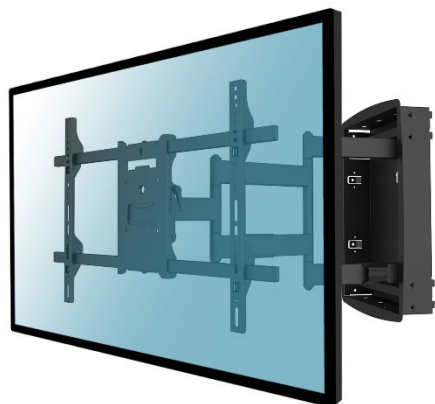

SUPPORTI TV A PARETE - ARTICOLATI

013-4040 Supporto TV 21"-46" da incasso

Estensibile da 9,3 à 60 cm

**013-4060 Supporto TV 32"-65" da incasso**

Estensibile da 11,3 à 75,6 cm

CARATTERISTICHE TECNICHE

Riferimento	013-4040	013-4060
Dimensione schermo	21"-46"	32"-65"
Compatibilità VESA (mm)	100x100 min, 200x200 max	100x100 min, 600x400 max
Peso massimo schermo	36 kg	90 kg
Distanza muro-schermo	9,3 - 60 cm	11,3 - 75,6 cm
Inclinazione (alto-basso)	+10°/-5°	+10°/-5°
Rotazione (destra-sinistra)	180°	180°
Pivot	+5°/-5°	+5°/-5°
Passaggio cavi	Si	Si
Sistema antifurto	No	No
Colore	■	■
Materiale	Acciaio	Acciaio
Peso (kg)	7	14
Peso con imballaggio (kg)	8,4	16
Dimensioni incasso (cm)	36 x 30 x 8,8	36 x 56 x 8,8
Dimensioni esterne (cm)	41,3 x 36,3 x 62,2	68,6 x 61,7 x 75,6
Dimensioni imballaggio (cm)	43 x 38 x 8,4	74 x 46 x 13