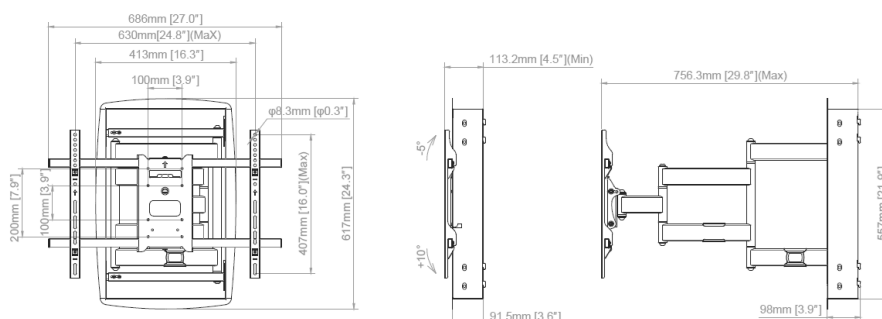

SUPPORTI TV A PARETE - ARTICOLATI

013-4040 Supporto TV 21"-46" da incasso

Estensibile da 9,3 à 60 cm

**013-4060 Supporto TV 32"-65" da incasso**

Estensibile da 11,3 à 75,6 cm

CARATTERISTICHE TECNICHE

Riferimento	013-4040	013-4060
Dimensione schermo	21"-46"	32"-65"
Compatibilità VESA (mm)	100x100 min, 200x200 max	100x100 min, 600x400 max
Peso massimo schermo	36 kg	90 kg
Distanza muro-schermo	9,3 - 60 cm	11,3 - 75,6 cm
Inclinazione (alto-basso)	+10°/-5°	+10°/-5°
Rotazione (destra-sinistra)	180°	180°
Pivot	+5°/-5°	+5°/-5°
Passaggio cavi	Si	Si
Sistema antifurto	No	No
Colore	■	■
Materiale	Acciaio	Acciaio
Peso (kg)	7	14
Peso con imballaggio (kg)	8,4	16
Dimensioni incasso (cm)	36 x 30 x 8,8	36 x 56 x 8,8
Dimensioni esterne (cm)	41,3 x 36,3 x 62,2	68,6 x 61,7 x 75,6
Dimensioni imballaggio (cm)	43 x 38 x 8,4	74 x 46 x 13